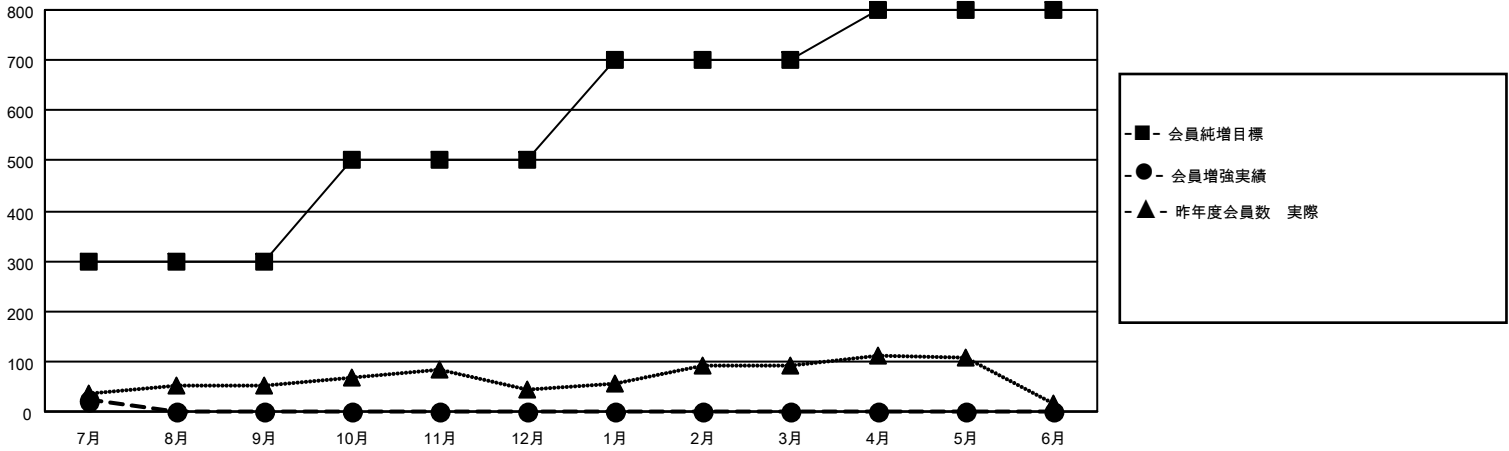

MONTHLY MEMBERSHIP PROGRESS REPORT

地域 JAPAN

District 335 B

Results as of: 7/31/2022

クラブ			
結果：2022-2023			
四半期	新クラブ目標	新クラブ	解散クラブ
7月/8月/9月	1	0	0
10月/11月/12月	0	0	0
1月/2月/3月	5	0	0
4月/5月/6月	4	0	0

名			
結果：2022-2023			
四半期	会員純増目標	会員増強実績	退会者(転籍を含む)実際
7月/8月/9月	300	81	54
10月/11月/12月	200	0	0
1月/2月/3月	200	0	0
4月/5月/6月	100	0	0

新クラブ目標及び実績累計

会員目標及び実績累計

解散クラブ: 0	43 CLUBS OF 151 一名以上の新会 員を登録	男女別	
退会者		男性	4,488 (70.62%)
物故会員 3	会員累計データを見るには、ここをクリック	女性	1,866 (29.36%)
クラブ解散 0		NON BINARY	1 (0.02%)
その他 51		PREFER NOT TO ANSWER	0 (0.00%)
合計 54		世帯主/家族会員合計	2,852
		国際会費半額の家族会員	1,554