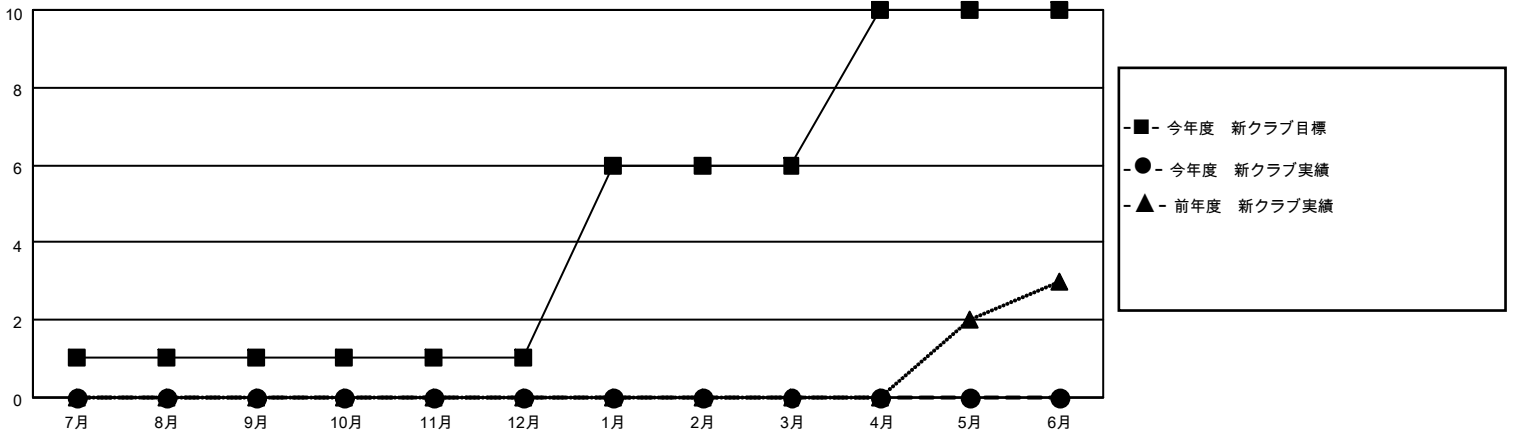

MONTHLY MEMBERSHIP PROGRESS REPORT

地域 JAPAN

District 335 B

Results as of: 7/31/2022

クラブ			
結果：2022-2023			
四半期	新クラブ目標	新クラブ	解散クラブ
7月/8月/9月	1	0	0
10月/11月/12月	0	0	0
1月/2月/3月	5	0	0
4月/5月/6月	4	0	0

名			
結果：2022-2023			
四半期	会員純増目標	会員増強実績	退会者(転籍を含む)実際
7月/8月/9月	300	81	54
10月/11月/12月	200	0	0
1月/2月/3月	200	0	0
4月/5月/6月	100	0	0

新クラブ目標及び実績累計